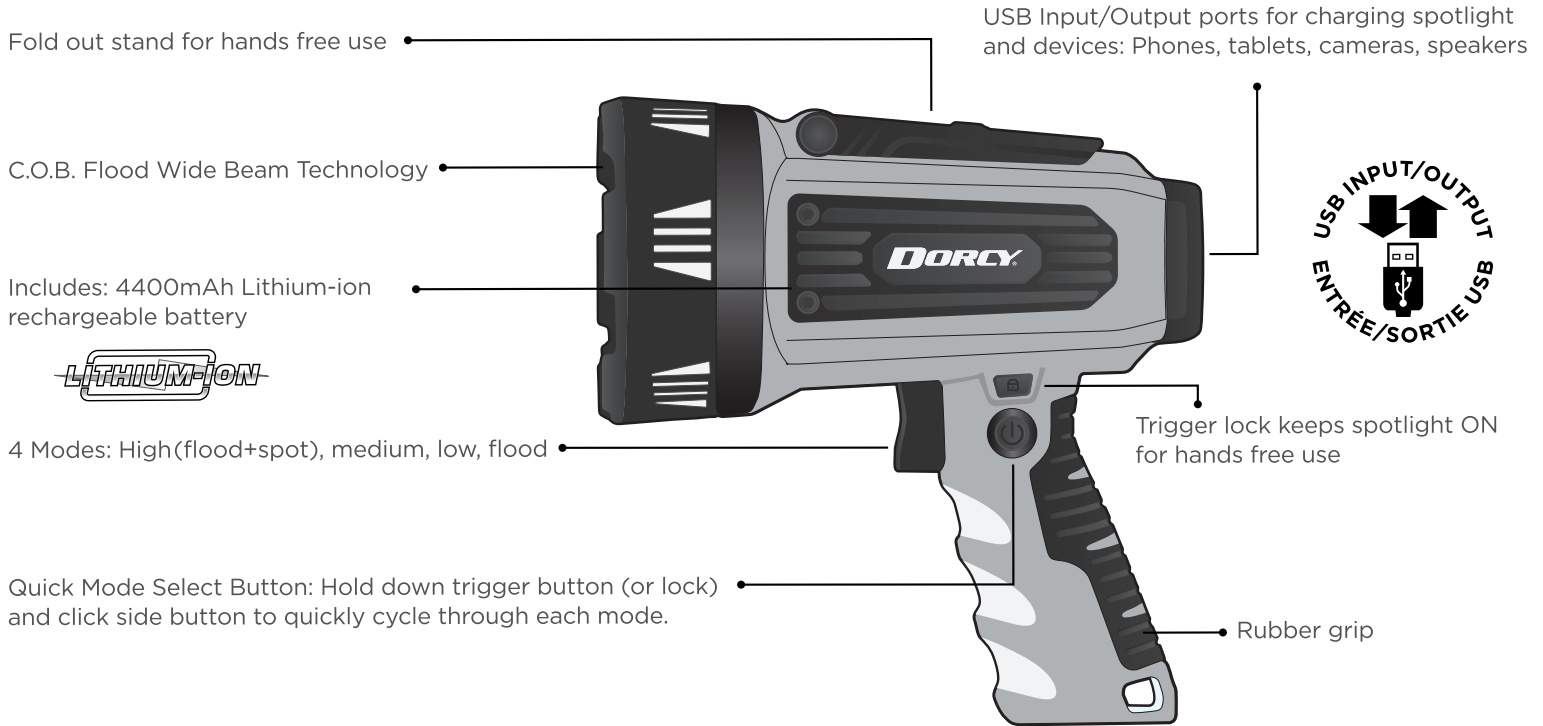

DORCY®

ULTRA HD 1300L SPOTLIGHT

Spotlight Parts