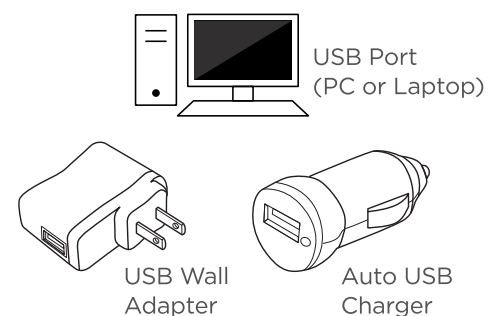

Battery Charge Options