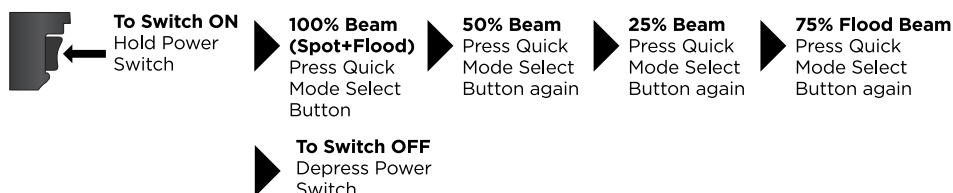

DORCY®

ULTRA HD 1300L SPOTLIGHT

Spotlight Parts

Zoom In/Out Operation

Spotlight Operation

Quick Mode Select Button: Hold down trigger button (or lock) and click side button to quickly cycle through each mode

Trigger lock keeps spotlight ON for hands free use

Performance Index

FL1 STANDARD	HIGH	MEDIUM	LOW	FLOOD
	1300 LUMENS	500 LUMENS	200 LUMENS	850 LUMENS
	6h	12h	14h	8h
	440m			

Battery Charge Options

DORCY®

LAMPE À ULTRA HD 1300L

Bouton de sélection rapide : Maintenir l'appui sur la gâchette (ou la verrouiller) et cliquer sur le bouton de côté pour passer vite d'un mode à l'autre

Ports d'entrée/sortie USB pour charger projecteur et autres appareils : Téléphones, tablettes, caméras, enceintes

Blocage de gâchette maintenant l'éclairage pour une utilisation sans les mains

Prise en main caoutchoutée

LITHIUM-ION

USB INPUT/OUTPUT
ENTRÉE/SORTIE USB

Fonctionnement du zoom

Bouton de sélection rapide : Maintenir l'appui sur la gâchette (ou la verrouiller) et cliquer sur le bouton de côté pour passer vite d'un mode à l'autre
 button to quickly cycle through each mode