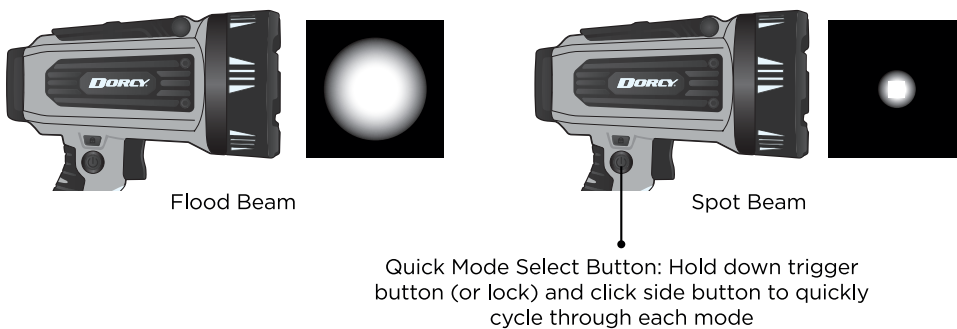

DORCY®

ULTRA HD 1300L SPOTLIGHT

Spotlight Parts

Zoom In/Out Operation

Spotlight Operation

Quick Mode Select Button: Hold down trigger button (or lock) and click side button to quickly cycle through each mode

Trigger lock keeps spotlight ON for hands free use

Performance Index

FL1 STANDARD	HIGH	MEDIUM	LOW	FLOOD
	1300 LUMENS	500 LUMENS	200 LUMENS	850 LUMENS
	6h	12h	14h	8h
	440m			

Battery Charge Options

DORCY®

LAMPE À ULTRA HD 1300L

Pièces de la lampe

Support repliable pour utilisation sans les mains

Technologie COB pour projection à faisceau large

Incluant : Batterie rechargeable lithium-ion de 4 400 mAh

4 modes : fort (projection+concentration) moyen, faible, projecteur

Bouton de sélection rapide : Maintenir l'appui sur la gâchette (ou la verrouiller) et cliquer sur le bouton de côté pour passer vite d'un mode à l'autre

Ports d'entrée/sortie USB pour charger projecteur et autres appareils : Téléphones, tablettes, caméras, enceintes