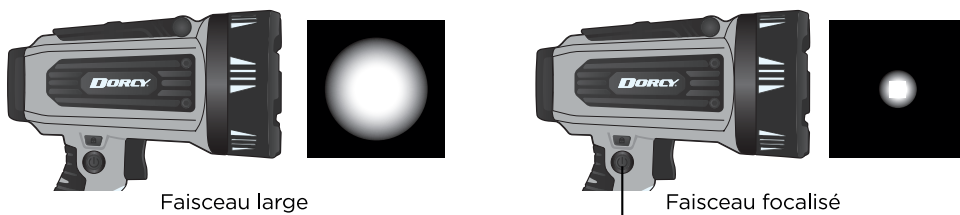

Pièces de la lampe

Support repliable pour utilisation sans les mains

Technologie COB pour projection à faisceau large

Incluant : Batterie rechargeable lithium-ion de 4 400 mAh

4 modes : fort (projection+concentration) moyen, faible, projecteur

Bouton de sélection rapide : Maintenir l'appui sur la gâchette (ou la verrouiller) et cliquer sur le bouton de côté pour passer vite d'un mode à l'autre

Ports d'entrée/sortie USB pour charger projecteur et autres appareils : Téléphones, tablettes, caméras, enceintes

Blocage de gâchette maintenant l'éclairage pour une utilisation sans les mains

Prise en main caoutchoutée

LITHIUM-ION

USB INPUT/OUTPUT
ENTRÉE/SORTIE USB

Fonctionnement du zoom

Bouton de sélection rapide : Maintenir l'appui sur la gâchette (ou la verrouiller) et cliquer sur le bouton de côté pour passer vite d'un mode à l'autre
 button to quickly cycle through each mode